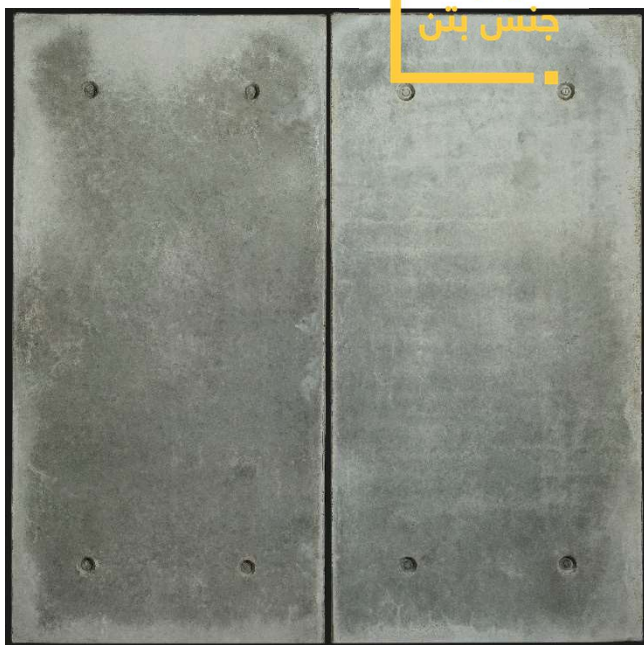

# FLAT Bolt

Exposed Concrete

60\*120\*2.5

هنر از  
جنس بتن

بتون سبک مسلح شده با مش فولادی ۳.۳ mm

وزن قطعه: ۳۵ Kg

مقاومت فشاری: ۳۲۰

عیار: ۴۶۰